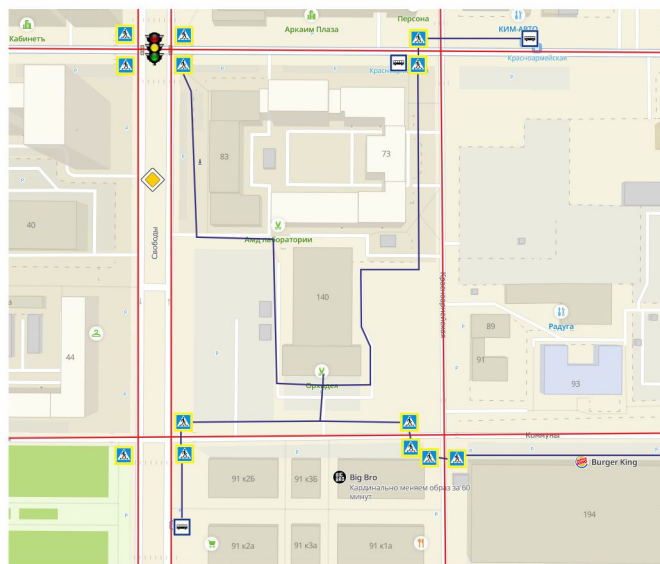

План-схема
454091, г. Челябинск, ул. Свободы, д. 155
пути движения транспортных средств и передвижения обучающихся

— Пути передвижения обучающихся  Пешеходный переход

— Пути движения транспортных средств  Главная дорога

 Светофор  Остановка

План-схема
454090, г. Челябинск, ул. Красноармейская, д. 140
пути движения транспортных средств и передвижения обучающихся

- Пути передвижения обучающихся
- Пути движения транспортных средств
- Пешеходный переход
- Главная дорога
- Светофор
- Остановка

План-схема
454016, г. Челябинск, ул. Братьев Кашириных, д. 95
пути движения транспортных средств и передвижения обучающихся

- Пути передвижения обучающихся  Пешеходный переход
- Пути движения транспортных средств  Главная дорога
-  Светофор
-  Остановка

План-схема
454080, г. Челябинск, ул. Коммуны, д. 98
пути движения транспортных средств и передвижения обучающихся

- Пути передвижения обучающихся
- Пути движения транспортных средств
- Пешеходный переход
- Главная дорога
- Светофор
- Остановка