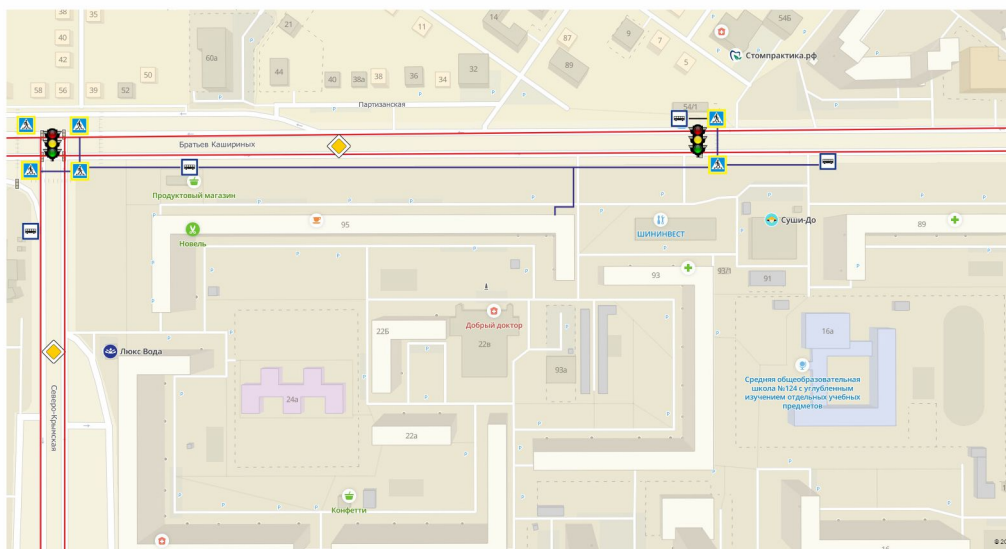

План-схема
454091, г. Челябинск, ул. Свободы, д. 155
пути движения транспортных средств и передвижения обучающихся

— Пути передвижения обучающихся  Пешеходный переход

— Пути движения транспортных средств  Главная дорога

 Светофор  Остановка

План-схема
454090, г. Челябинск, ул. Красноармейская, д. 140
пути движения транспортных средств и передвижения обучающихся

- Пути передвижения обучающихся
- Пути движения транспортных средств
- Пешеходный переход
- Главная дорога
- Светофор
- Остановка

План-схема
454016, г. Челябинск, ул. Братьев Кашириных, д. 95
пути движения транспортных средств и передвижения обучающихся

- Пути передвижения обучающихся  Пешеходный переход
- Пути движения транспортных средств  Главная дорога
-  Светофор
-  Остановка

План-схема
454080, г. Челябинск, ул. Коммуны, д. 98
пути движения транспортных средств и передвижения обучающихся

- Пути передвижения обучающихся
- Пути движения транспортных средств
- Пешеходный переход
- Главная дорога
- Светофор
- Остановка