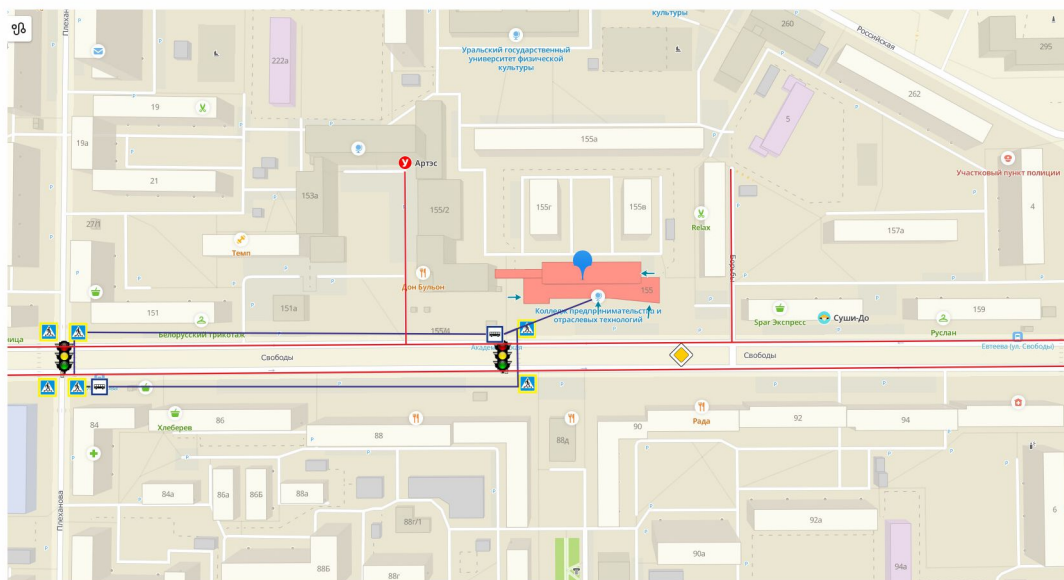

План-схема
454091, г. Челябинск, ул. Свободы, д. 155
пути движения транспортных средств и передвижения обучающихся

— Пути передвижения обучающихся  Пешеходный переход

— Пути движения транспортных средств  Главная дорога

 Светофор  Остановка

План-схема
454090, г. Челябинск, ул. Красноармейская, д. 140
пути движения транспортных средств и передвижения обучающихся

- Пути передвижения обучающихся
- Пути движения транспортных средств
- Пешеходный переход
- Главная дорога
- Светофор
- Остановка

План-схема
454016, г. Челябинск, ул. Братьев Кашириных, д. 95
пути движения транспортных средств и передвижения обучающихся

- Пути передвижения обучающихся  Пешеходный переход
- Пути движения транспортных средств  Главная дорога
-  Светофор
-  Остановка

План-схема
454080, г. Челябинск, ул. Коммуны, д. 98
пути движения транспортных средств и передвижения обучающихся

- Пути передвижения обучающихся
- Пути движения транспортных средств
- Пешеходный переход
- Главная дорога
- Светофор
- Остановка