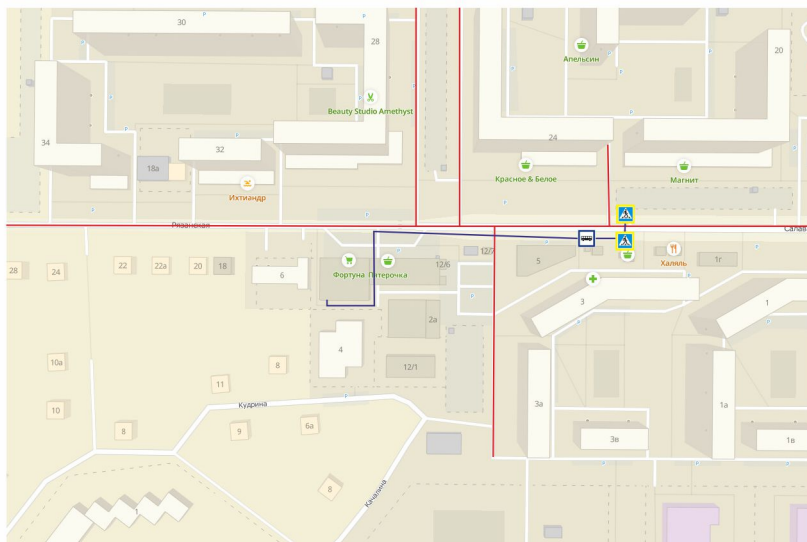

План-схема
454021, г. Челябинск, ул. Рязанская, д. 14
пути движения транспортных средств и передвижения обучающихся

- Пути передвижения обучающихся Пешеходный переход
- Пути движения транспортных средств Главная дорога
- Светофор Остановка